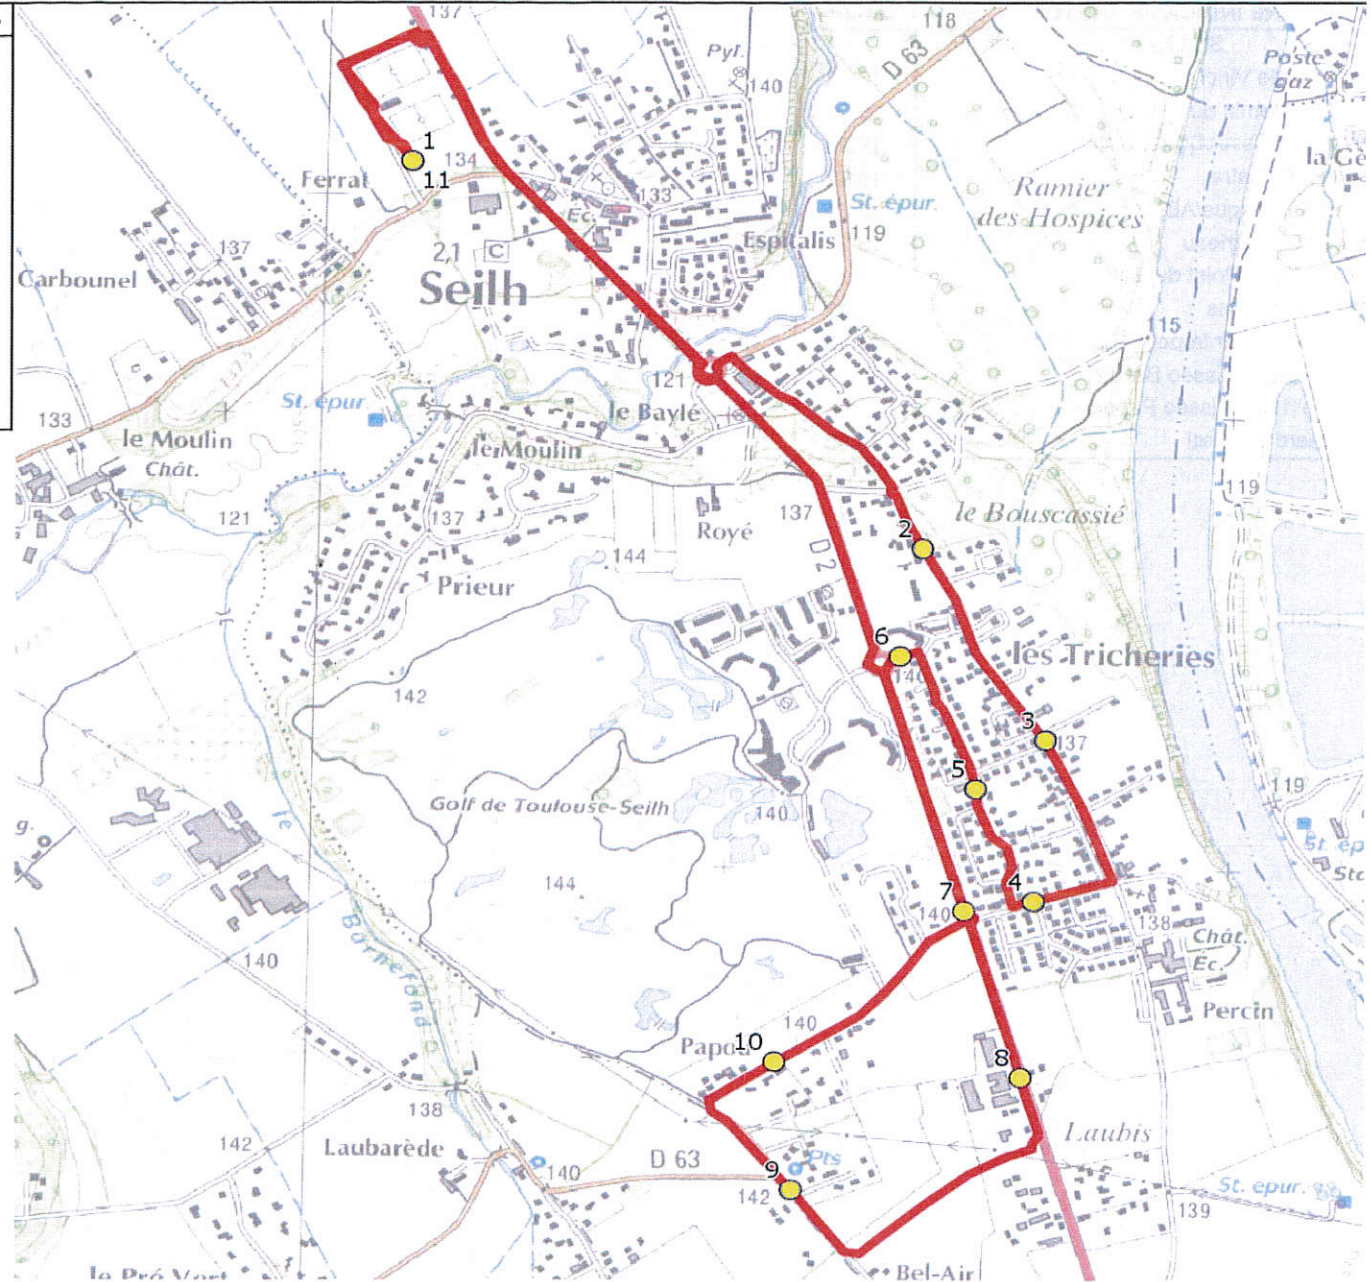

Année : 2015

ITINERAIRE INDICATIF (ALLER)

LMMJV--

SEILH

1. Ecole Leonard de Vinci	08:10 (1)
2. Al Tricheries/Ar TisséoBouscassié	08:25
3. Al Tricheries/AB Satre	08:27
4. Av Boisson/R Evesque/AB	08:29
5. ABCGn1427 L.Bourrieau	08:30
6. ABCGn1374 Rond Point du Golf	08:31
7. ABCGn1771Tricheries	08:33
8. Rte Toulouse/AHC/Entrepots	08:39
9. Ch Papou/Poteau Tisséo Bel air	08:41
10. Ch Papou n°19/Ar Tisséo Papou	08:43
11. Ecole Leonard de Vinci	08:56 (1)

Renvoi/Nota :

1 : Accompagnatrice

Mise à jour : 06/05/2019

Ligne : SEILH-ECOLES DE SEILH

Ligne N° : S7350

Marché (année de notification-durée) : 2015-6

Transporteur : TRANSPORTS A. FAUR

Km en charge : 12 Km

Nombre de places assises : 63 pl

Sous-traitant :

Année : 2015

ITINERAIRE INDICATIF (RETOUR)	LM-JV--	Merc
SEILH		
1. Ecole Leonard de Vinci	16:15	12:10
2. ABCGn1699 Chemin du Moulin	16:20	12:15
3. Al Tricheries/Ar TisséoBouscassié	16:30	12:25
4. Al Tricheries/AB Satre	16:32	12:27
5. Av Boisson/R Evesque/AB	16:34	12:29
6. ABCGn1427 L.Bourrieau	16:35	12:30
7. ABCGn1374 Rond Point du Golf	16:37	12:32
8. ABCGn1771Tricheries	16:38	12:33
9. Rte Toulouse/AHC/Entrepots	16:40	12:35
10. Ch Papou/Poteau Tisséo Bel air	16:44	12:39
11. Ch Papou n°19/Ar Tisséo Papou	16:45	12:40
12. Ecole Leonard de Vinci	16:55	12:50