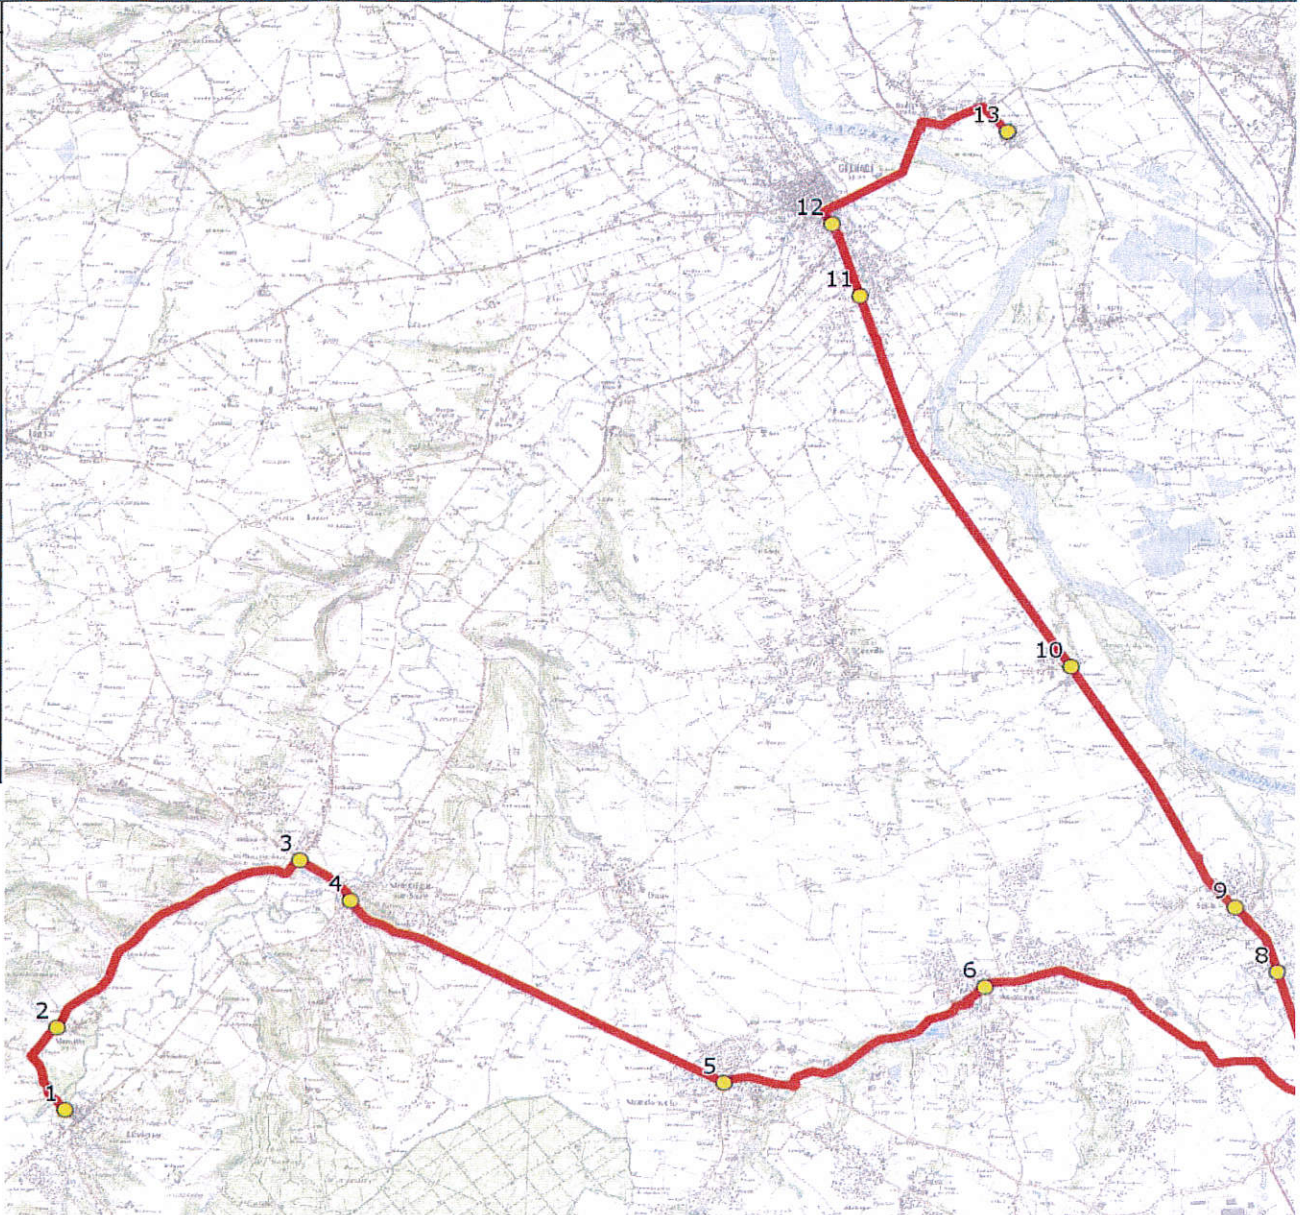

DIRECTION DES TRANSPORTS

Mise à jour : 06/05/2019	Ligne : LEVIGNAC-LYCEE AGRICOLE ONDES	Ligne N° : S7002
Marché (année de notification-durée) : 2016-7	Transporteur : LES VOYAGES DUCLOS	Km en charge : 35 Km
Nombre de places assises : 55 pl	Sous-traitant :	Année : 2010

ITINERAIRE INDICATIF (ALLER)	LMMJV--
LEVIGNAC	
1. Place du Moulin	06:50 (1)
MENVILLE	
2. Aribus Montlezun	06:52
SAINT-PAUL-SUR-SAVE	
3. ABCGn0200 Le Château	06:57
MONTAIGUT-SUR-SAVE	
4. RD1/PCG Av Toulouse	07:00
MONDONVILLE	
5. ABCGn1496 Le Taillandier	07:10
AUSSONNE	
6. ABCGn0202 République	07:15
BEAUZELLE	
7. ABCGn0135 Centre Commercial	07:20
SEILH	
8. Rte Toulouse/Rd-pt Golf/PCG Golf	07:24
9. Rte Toulouse/AHC/PCG Centre	07:26
MERVILLE	
10. PCG Pédaouco/AHC	07:30
GRENADE	
11. RD2/PCG St Sulpice	07:35
12. ABCGn0014 Mairie	07:37
ONDES	
13. Lycée Agricole	07:50 (1)

Renvoi/Nota :
1 : Départ 7h45 le lundi matin arrivée 8h50 au lycée

Mise à jour : 06/05/2019

Ligne : LEVIGNAC-LYCEE AGRICOLE ONDES

Ligne N° : S700

Marché (année de notification-durée) : 2016-7

Transporteur : LES VOYAGES DUCLOS

Renvoi/Nota :

1 : LeVendredi, départ du lycée à 16h40.