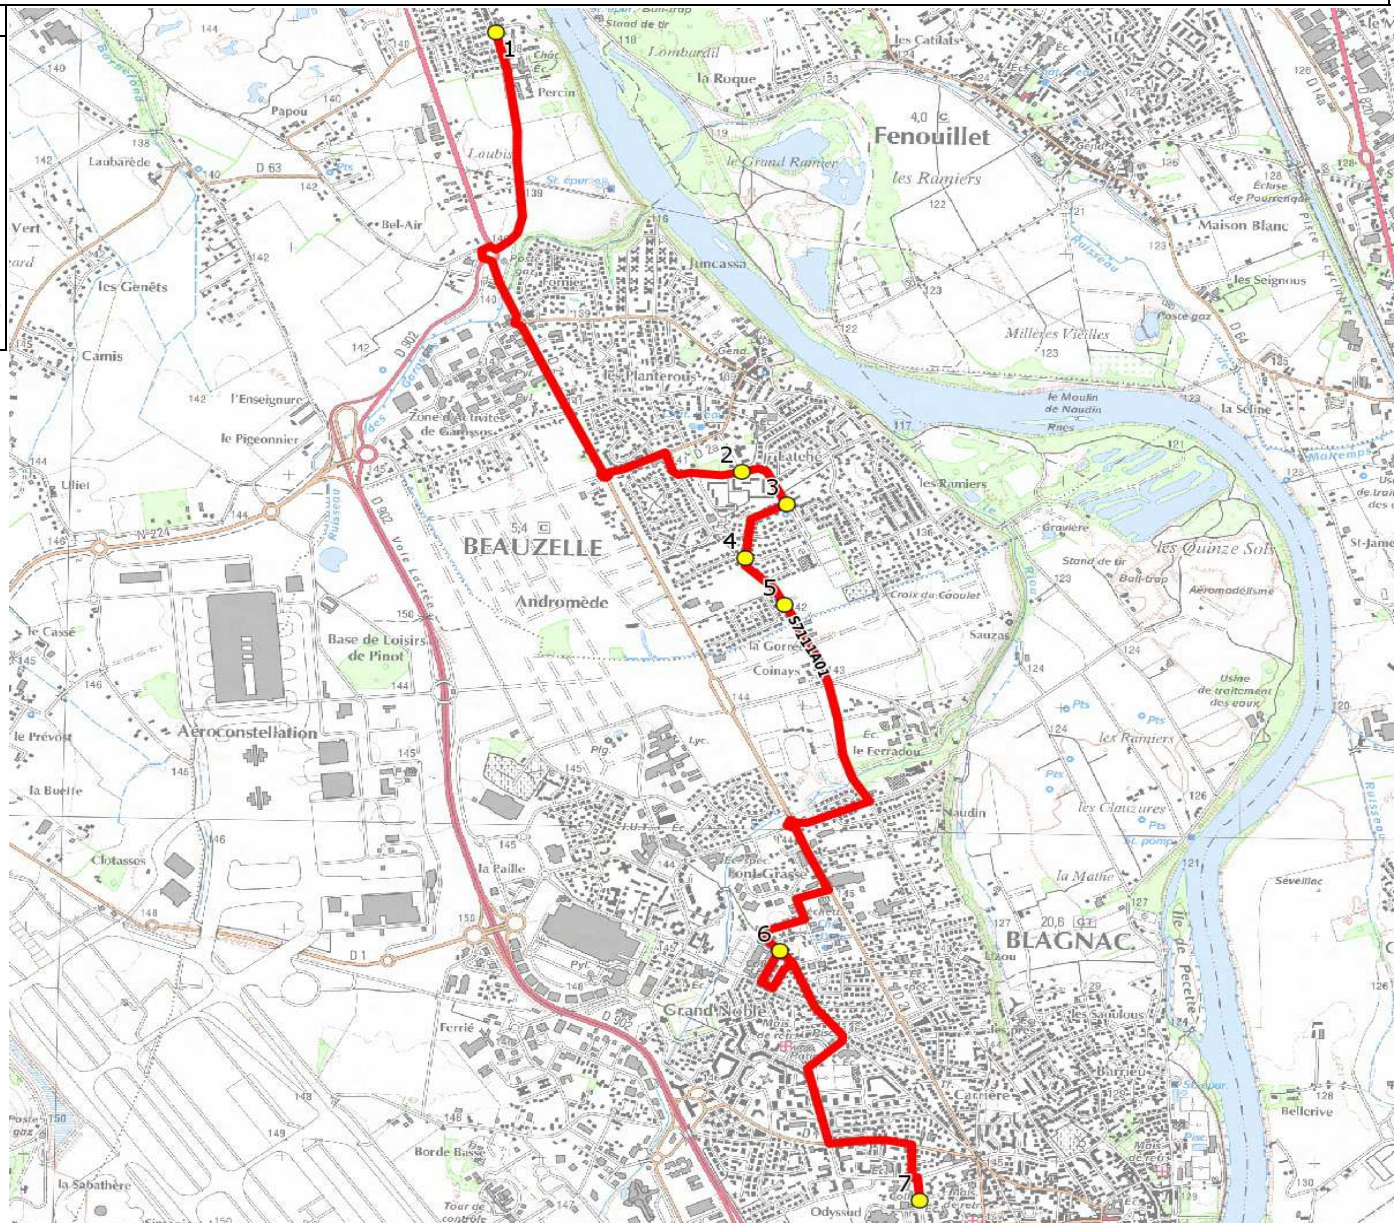

Mise à jour : 08/11/2018

Marché (année de notification-durée) : 2016-7

Nombre de places assises : 55 pl

Ligne : SEILH-COLLEGES BLAGNAC

Transporteur : AUTOCARS CHAUCHARD

Sous-traitant :

Ligne N° : S7111

Km en charge : 8 Km

Année : 2016

ITINERAIRE INDICATIF (ALLER)	LMMJV--
SEILH	
1. Tricheries AR Tisséo	07:25
BEAUZELLE	
2. Cigognes AR Tisséo	07:30
3. R Papillons/Al Stade	07:31
4. Grillons ARTisséo	07:32
5. RPapillons/RCocinelles AR Tisséo	07:34
BLAGNAC	
6. Collège Jean Mermoz	07:45 (1,2)
7. Collège Henri Guillaumet	07:55

Renvoi/Nota :

1 : Navette desservant le collège H.Guillaumet

2 : Le matin, départ de J.Mermoz à 7h48

Mise à jour : 08/11/2018

Ligne : SEILH-COLLEGES BLAGNAC

Ligne N° : S7111

Marché (année de notification-durée) : 2016-7

Transporteur : AUTOCARS CHAUCHARD

Km en charge : 8 Km

Nombre de places assises : 55 pl

Sous-traitant :

Année : 2016

ITINERAIRE INDICATIF (RETOUR)	LM-JV--	Merc
BLAGNAC		
1. Collège Henri Guillaumet	16:40	12:05
2. Collège Jean Mermoz	16:50	12:10
BEAUZELLE		
3. RPapillons/RCoccolines AR Tisséo	17:00	12:20
4. Grillons ARTissé	17:03	12:23
5. R Papillons/Al Stade	17:04	12:24
6. Cigognes AR Tisséo	17:05	12:25
SEILH		
7. Tricheries AR Tisséo	17:10	12:30