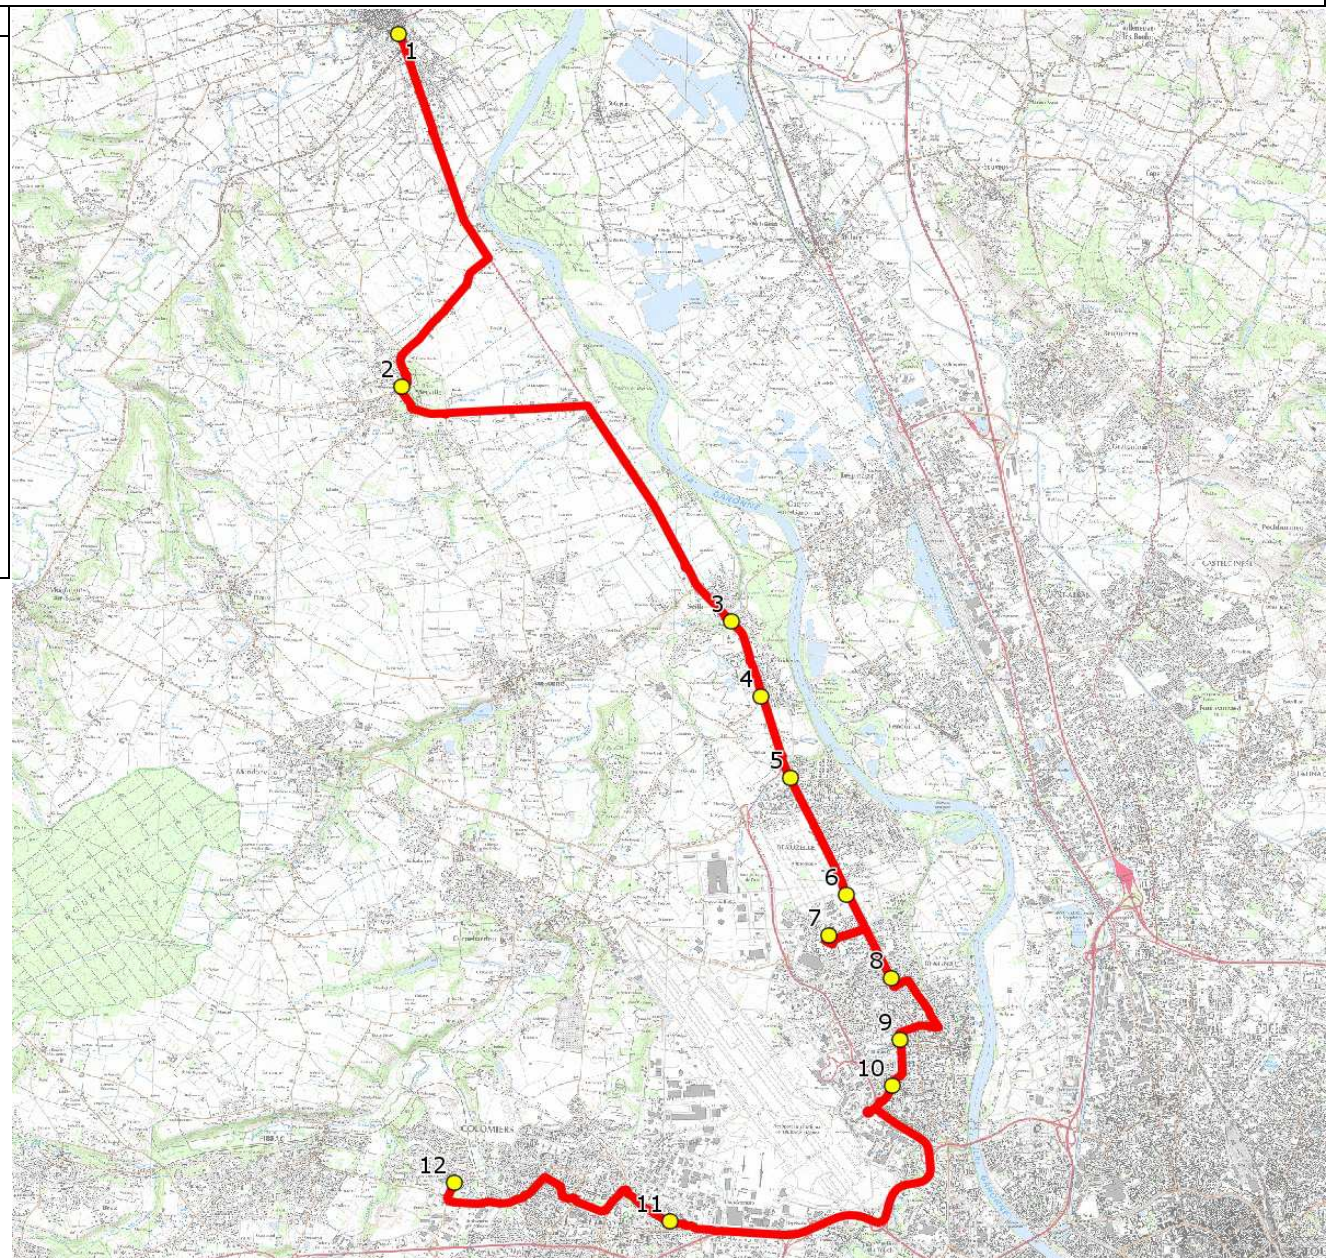

Mise à jour : 15/08/2017

Ligne : GRENADE-BLAGNAC-LYCEES COLOMIERS

Ligne N° : S8009

Marché (année de notification-durée) : 2015-5

Transporteur : TRANSPORTS A. FAUR

Km en charge : 33 Km

Nombre de places assises : 63 pl

Sous-traitant :

Année : 2015

ITINERAIRE INDICATIF (ALLER)	LMMJV--
GRENADE	
1. ABCGn0014 Mairie	06:45
MERVILLE	
2. ABCGn0858 Mairie	06:55
SEILH	
3. Rte Toulouse/AHC/PCG Aussonelle	07:11
4. Abribus Les Tricheries	07:12
BEAUZELLE	
5. ABCGn135 Centre Commercial	07:16
BLAGNAC	
6. AR Tisséo Rd Pt FrançoisMitterand	07:20
7. PI Brassens/Ec. Weidknett/Ar Sand	07:23
8. Rte Grenade/General de Gaulle	07:27
9. AvParc/Ar Odysud/Ritouret	07:30
10. Av Parc/Ar Roussillon	07:32
COLOMIERS	
11. Parking LP Montel	07:45
12. Abribus _Lycée Victor Hugo	07:55

Mise à jour : 15/08/2017

Ligne : GRENADE-BLAGNAC-LYCEES COLOMIERS

Ligne N° : S8009

Marché (année de notification-durée) : 2015-5

Transporteur : TRANSPORTS A. FAUR

Km en charge : 37 Km

Nombre de places assises : 63 pl

Sous-traitant :

Année : 2015

ITINERAIRE INDICATIF (RETOUR)	LM-JV--	Merc
COLOMIERS		
1. Parking LP Montel	17:55	13:00
2. Aribus _Lycée Victor Hugo	18:10	13:20
BLAGNAC		
3. Av Parc/Ar Roussillon	18:31	13:41
4. AvParc/Ar Odysud/Ritouret	18:33	13:43
5. Rte Grenade/General de Gaulle	18:36	13:46
6. PI Brassens/Ec. Weidknett/Ar Sand	18:39	13:49
7. AR Tisséo Rd Pt FrançoisMitterand	18:42	13:52
BEAUZELLE		
8. ABCGn135 Centre Commercial	18:44	13:54
SEILH		
9. Aribus Les Tricheries	18:45	13:55
10. Rte Toulouse/AHC/PCG Aussonelle	18:52	14:02
MERVILLE		
11. ABCGn0858 Mairie	19:04	14:14
GRENADE		
12. ABCGn0014 Mairie	19:15	14:25