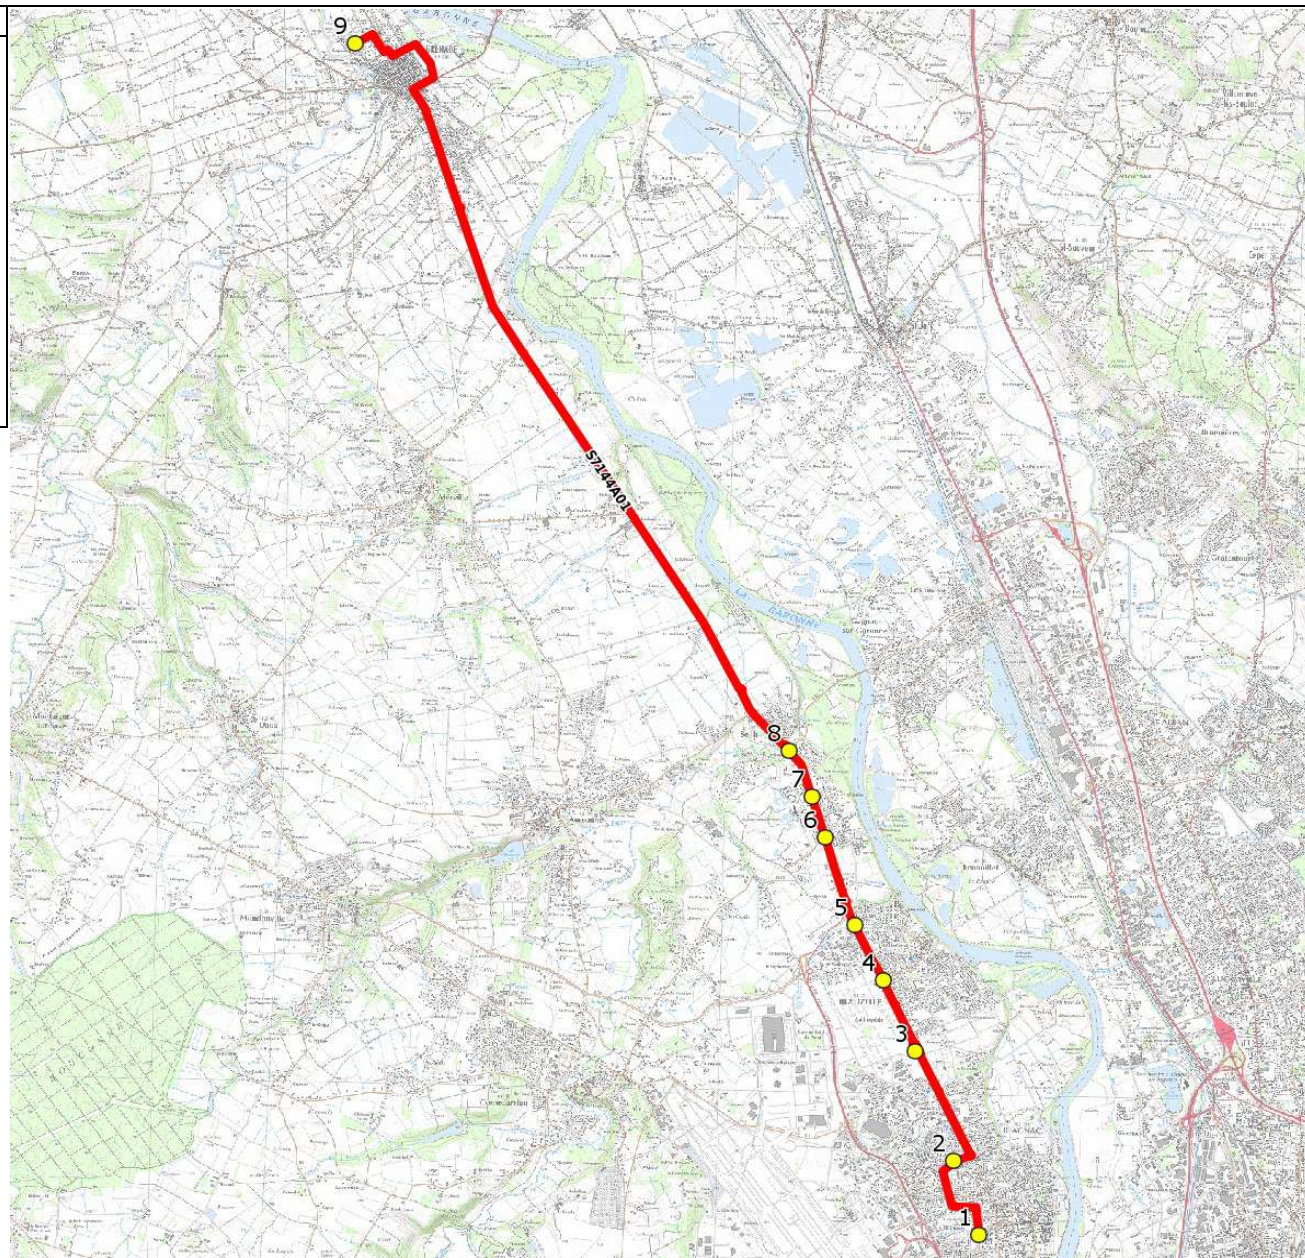

Mise à jour : 24/01/2018

Ligne : BLAGNAC-SEGPA COLLEGE GRENADE

Ligne N° : S7144

Marché (année de notification-durée) : 2015-6

Transporteur : CARS GERS GARONNE

Km en charge : 20 Km

Nombre de places assises : 63 pl

Sous-traitant :

Année : 2015

ITINERAIRE INDICATIF (ALLER)	LMMJV--
BLAGNAC	
1. Av Parc/ArTiseo Pasteur Mairie	07:13
2. Ch Aussonne/Av De Gaulle	07:17
3. Poteaux F.Mitterrand	07:20
BEAUZELLE	
4. Rte Grenade/ABCG Baricou	07:24
5. ABCGn0135 Centre Commercial	07:26
SEILH	
6. Rte Toulouse/PCG Tricheries	07:28
7. Rte Toulouse/Rd-pt Golf/PCG Golf	07:29
8. Rte Toulouse/AHC/PCG Aussonelle	07:30
GRENADE	
9. Collège Grand Selve	07:50

# DIRECTION DES TRANSPORTS

Mise à jour : 24/01/2018 Marché (année de notification-durée) : 2015-6 Nombre de places assises : 63 pl	Ligne : BLAGNAC-SEGPA COLLEGE GRENADE Transporteur : CARS GERS GARONNE Sous-traitant :	Ligne N° : S7144 Km en charge : 21 Km Année : 2015
---	--	--

ITINERAIRE INDICATIF (RETOUR)	LM-JV--	Merc
GRENADE		
1. Collège Grand Selve	16:40	12:05
SEILH		
2. Rte Toulouse/AHC/PCG Aussonelle	16:57	12:23
3. Rte Toulouse/Rd-pt Golf/PCG Golf	16:58	12:24
4. Rte Toulouse/PCG Tricheries	17:00	12:25
BEAUZELLE		
5. ABCGn0135 Centre Commercial	17:01	12:26
6. Rte Grenade/ABCG Baricou	17:03	12:28
BLAGNAC		
7. Poteaux F.Mitterrand	17:04	12:29
8. Ch Aussonne/Av De Gaulle	17:10	12:34
9. Av Parc/ArTisseo Pasteur Mairie	17:17	12:36