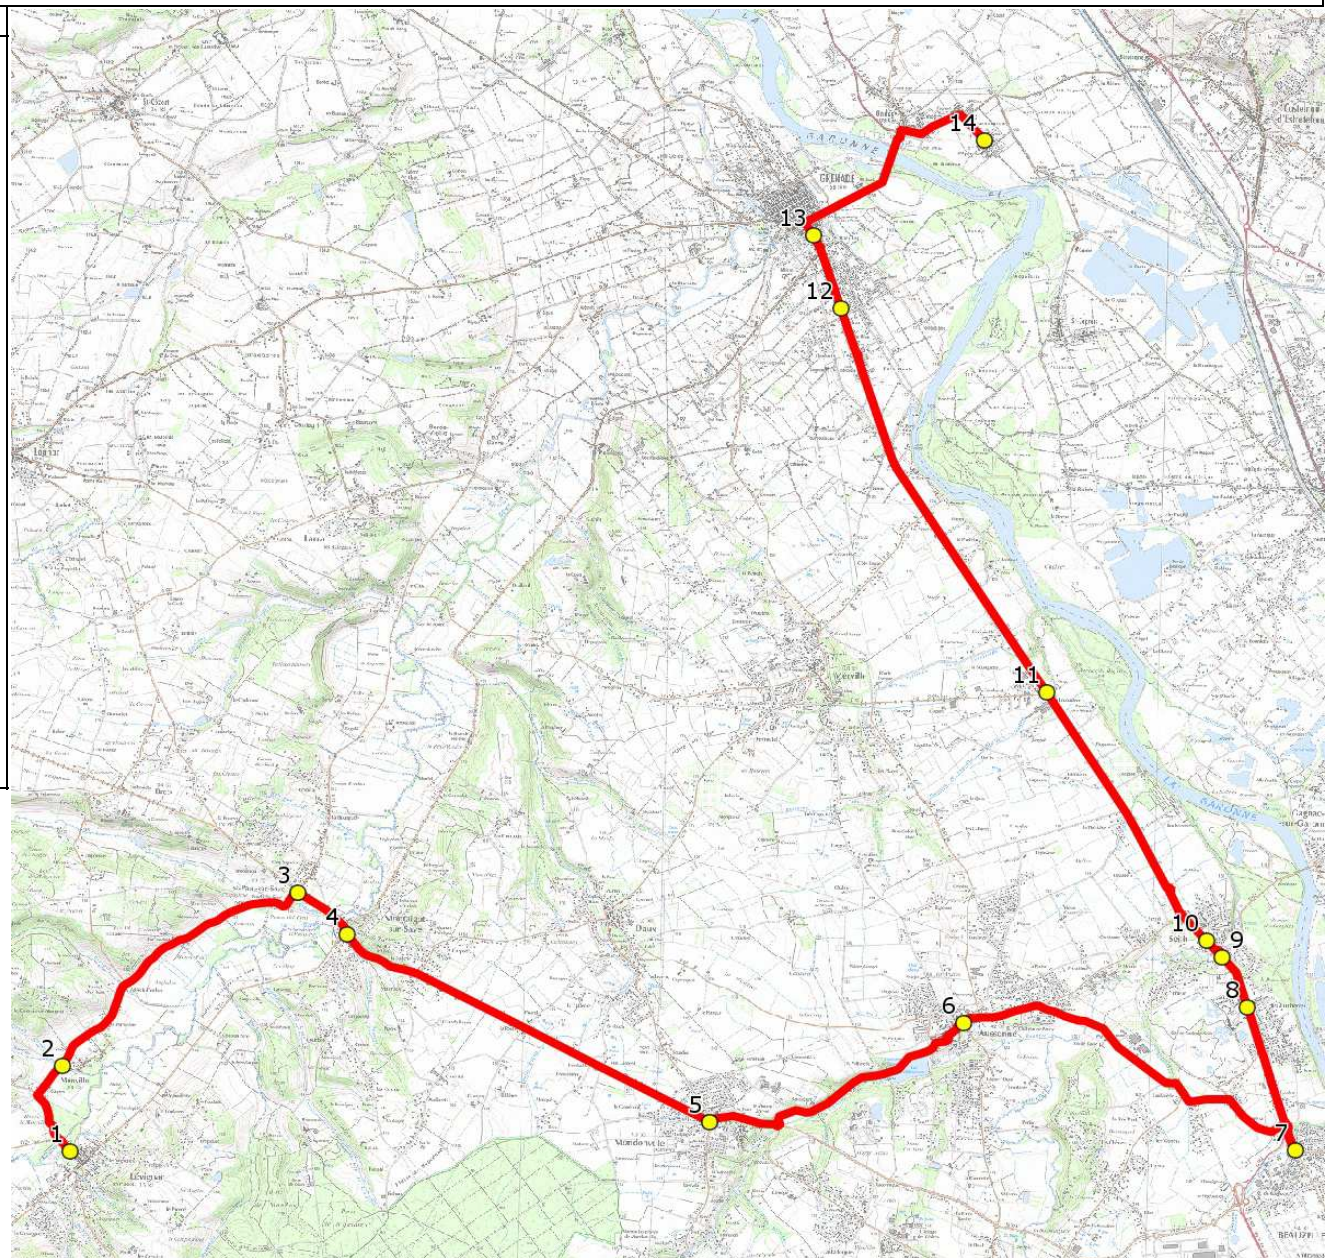

Mise à jour : 20/11/2017

Ligne : LEVIGNAC-LYCEE AGRICOLE ONDES

Ligne N° : S7002

Marché (année de notification-durée) : 2016-7

Transporteur : LES VOYAGES DUCLOS

Km en charge : 35 Km

Nombre de places assises : 55 pl

Sous-traitant :

Année : 2010

ITINERAIRE INDICATIF (ALLER)	LMMJV--
LEVIGNAC	
1. Place du Moulin	06:45 (1)
MENVILLE	
2. Aribus Montlezun	06:47
SAINT-PAUL-SUR-SAVE	
3. ABCGn0200 Le Château	06:52
MONTAIGUT-SUR-SAVE	
4. RD1/PCG Av Toulouse	06:55
MONDONVILLE	
5. ABCGn1496 Le Taillandier	07:05
AUSSONNE	
6. ABCGn0202 République	07:10
BEAUZELLE	
7. ABCGn0135 Centre Commercial	07:15
SEILH	
8. Rte Toulouse/Rd-pt Golf/PCG Golf	07:19
9. Rte Toulouse/AHC/PCG Aussonnelle	07:20
10. Rte Toulouse/AHC/PCG Centre	07:21
MERVILLE	
11. PCG Pédaouco/AHC	07:30
GRENADE	
12. RD2/PCG St Sulpice	07:35
13. ABCGn0014 Mairie	07:37
ONDES	
14. Lycée Agricole	07:50 (1)

Renvoi/Nota :

1 : Départ 7h35 le lundi matin arrivée 8h50 au lycée

Mise à jour : 20/11/2017

Ligne : LEVIGNAC-LYCEE AGRICOLE ONDES

Ligne N° : S7002

Marché (année de notification-durée) : 2016-7

Transporteur : LES VOYAGES DUCLOS

Renvoi/Nota :

1 : LeVendredi, départ du lycée à 16h40.